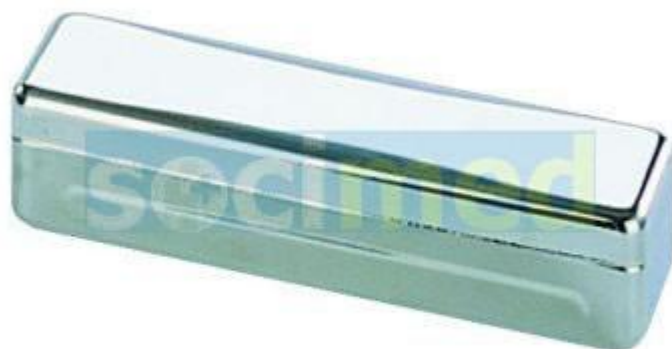

Boîte à seringue, 100 ml

Réf. SOC-GEU-124100

Boîte à seringue :

- En inox
- Sans chevalet
- 100 ml

Le fabricant et nous même, nous réservons le droit de modifier les produits en vue d'une amélioration